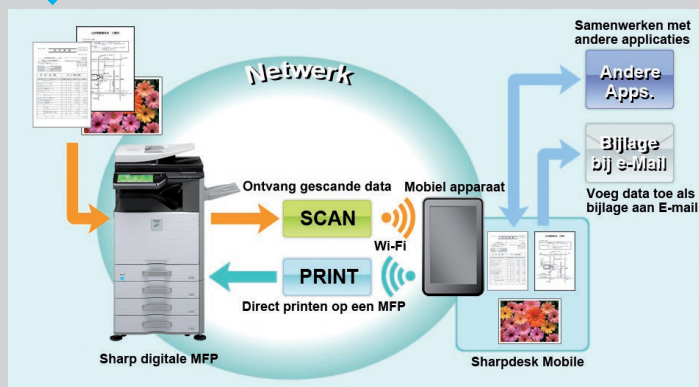

ONDERSTEUNDE SHARP MFP'S*

Zwart-wit MFP's
MX-B382, MX-M264, MX-M314, MX-M354, MX-M282N, MX-M283N, MX-M363N, MX-M453N, MX-M503N, MX-M623N, MX-M753, MX-M904, MX-M1054, MX-M1204

Kleuren-MFP's
MX-C312, MX-1810U, MX-2310U, MX-3111U, MX-2614N, MX-3114N, MX-2640N, MX-3140N, MX-3640N, MX-4112N, MX-5112N, MX-6240N, MX-7040N

AANVULLENDE VEREISTE OPTIES

MX-PB14 Printeruitbreidingskit is vereist voor afdrucken via:
MX-2310U/MX-3111U

MX-PK11 PostScript® 3 uitbreidingskit is vereist voor het afdrucken van PDF's via:
MX-2310U/MX-3111U/MX-2610N/MX-3110N/MX-3610N/MX-4112N/MX-5112N MX-2614/MX-3114N

MX-PK11 PostScript® 3 uitbreidingskit en MX-HD10 is vereist voor het afdrucken van PDF's via:
MX-1810U

ONDERSTEUNDE BESTANDSTYPEN

PDF
TIFF
JPEG

ONDERSTEUNDE MOBIELE APPARATEN

iPhone 4, iPhone 4S, iPad, iPad 2 en de nieuwe iPad (3e/ 4e generatie), iPad Mini
(iOS: 4.3, 5.0, 5.1, 6.0.1, 6.1)

Android versie 2.3, 4.0

SHARPEDESK MOBILE WORKFLOW

WELKOM BIJ SHARP

Sharp legt zich al decennia toe op het produceren van snelle, betrouwbare printers en MFP's en de ontwikkeling van nieuwe, productievere manieren voor het beheer van documenten. Een groot aantal machines heeft awards gewonnen van gerespecteerde onafhankelijke onderzoeksinstituten. Alle machines leveren toonaangevende prestaties en zorgen vaak voor een sterk verhoogde productiviteit op de werkplek.

Sharp is een bedrijf dat wereldwijd actief is en over plaatselijke vertegenwoordiging in alle grote landen beschikt. En onze expertise is nu veel breder dan alleen afdrucken op kantoor. Vandaag de dag komen we tegemoet aan de behoeften van de gehele onderneming, met innovaties op het gebied van LCD's, laserdiodes, flash-geheugen, zonnecellen, plasmacluster-luchtreinigers en projectors, om slechts een paar voorbeelden te noemen.

OPMERKINGEN

www.sharp.nl

www.sharp.be

SHARP

Sharp Electronics Benelux bv

Meidoornkade 10
Postbus 900
3990 DW Houten
Nederland
www.sharp.nl